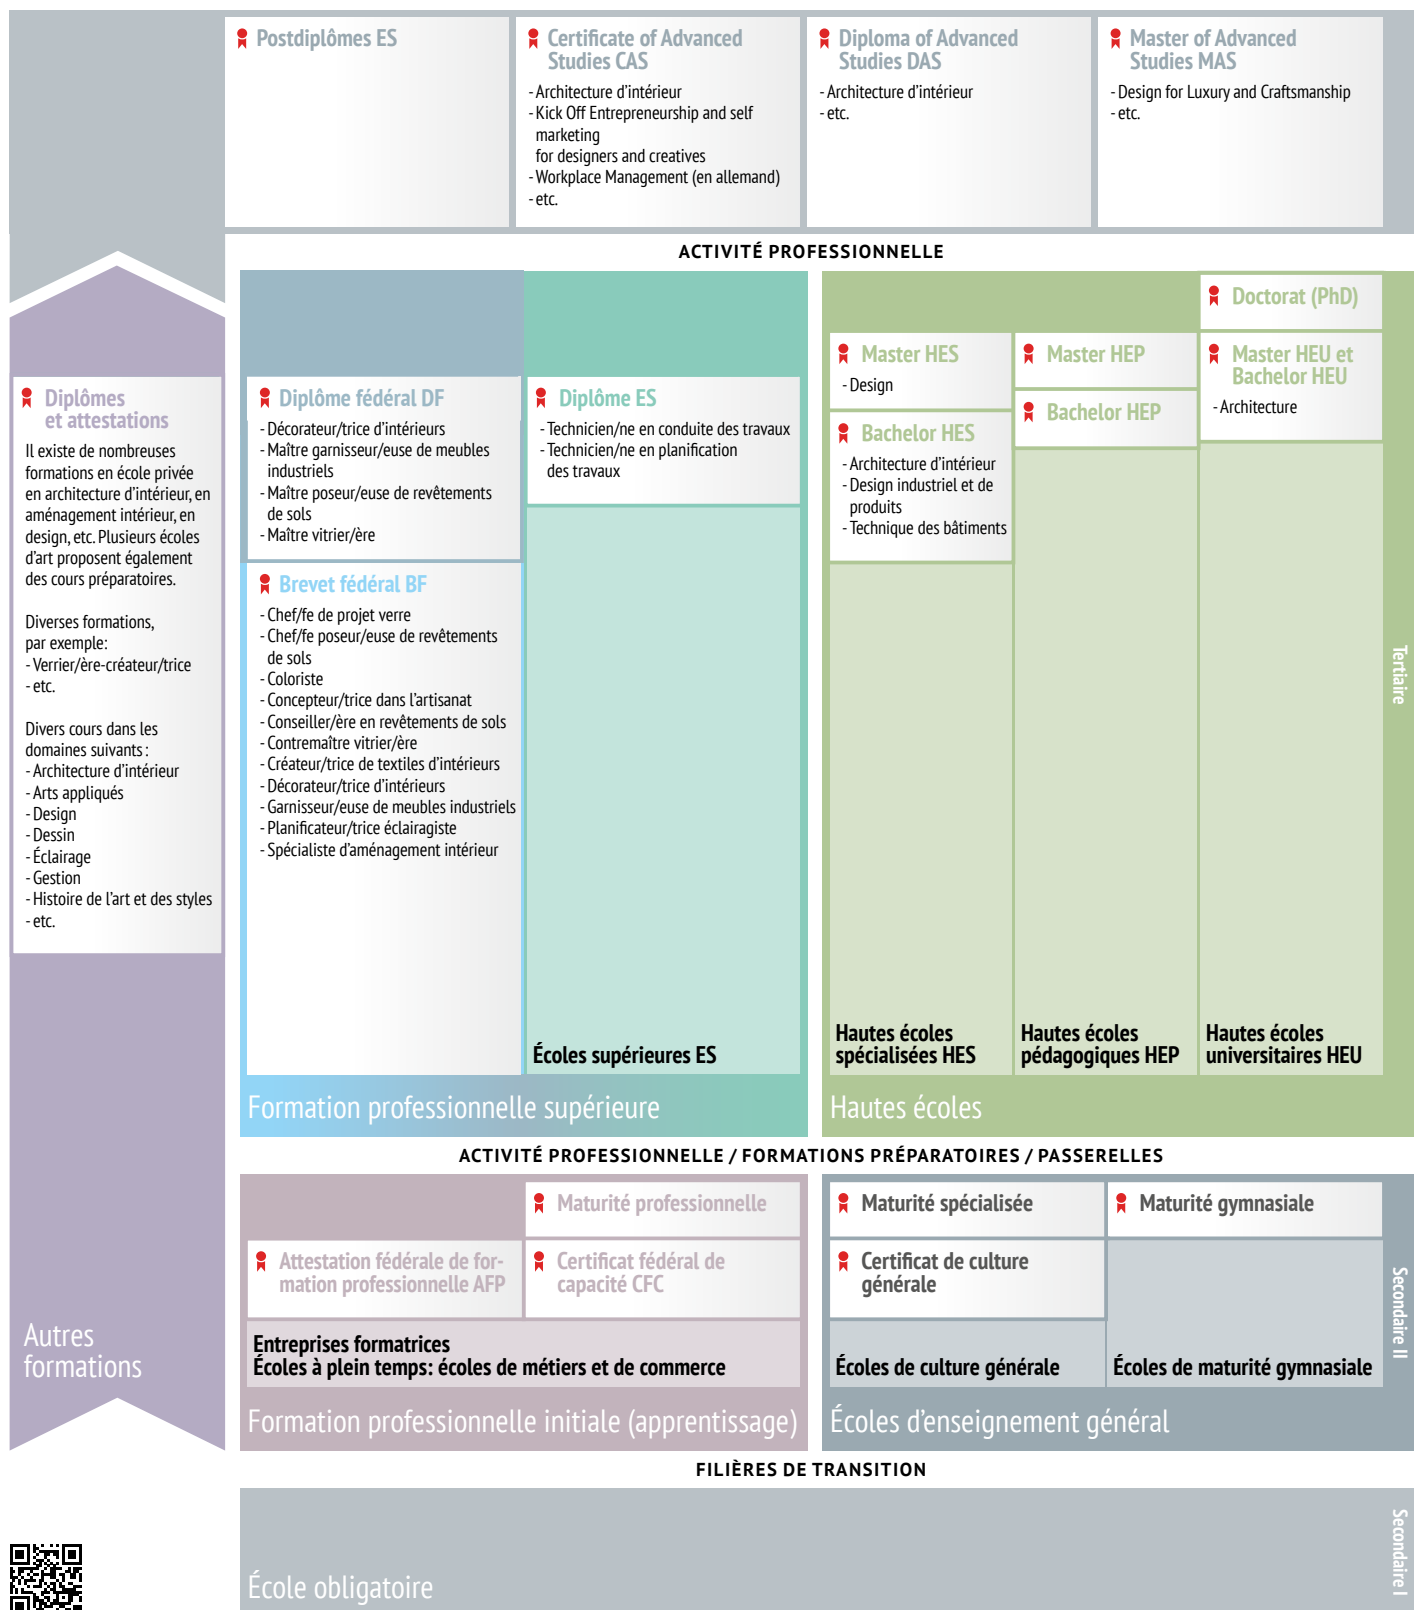

Aménagements intérieurs, revêtements de sols, vitrerie

Schéma interactif
www.orientation.ch/schema

www.orientation.ch/secteurs

Cette vue d'ensemble n'est pas exhaustive. La mention de formations dans ce document n'implique pas de recommandation quant à leur valeur. De nouvelles formations peuvent apparaître, d'autres changer de nom. Pour des informations toujours actuelles, consulter www.orientation.ch.

Dernière actualisation: 20.09.2023

© 2023 SDBB | CSFO