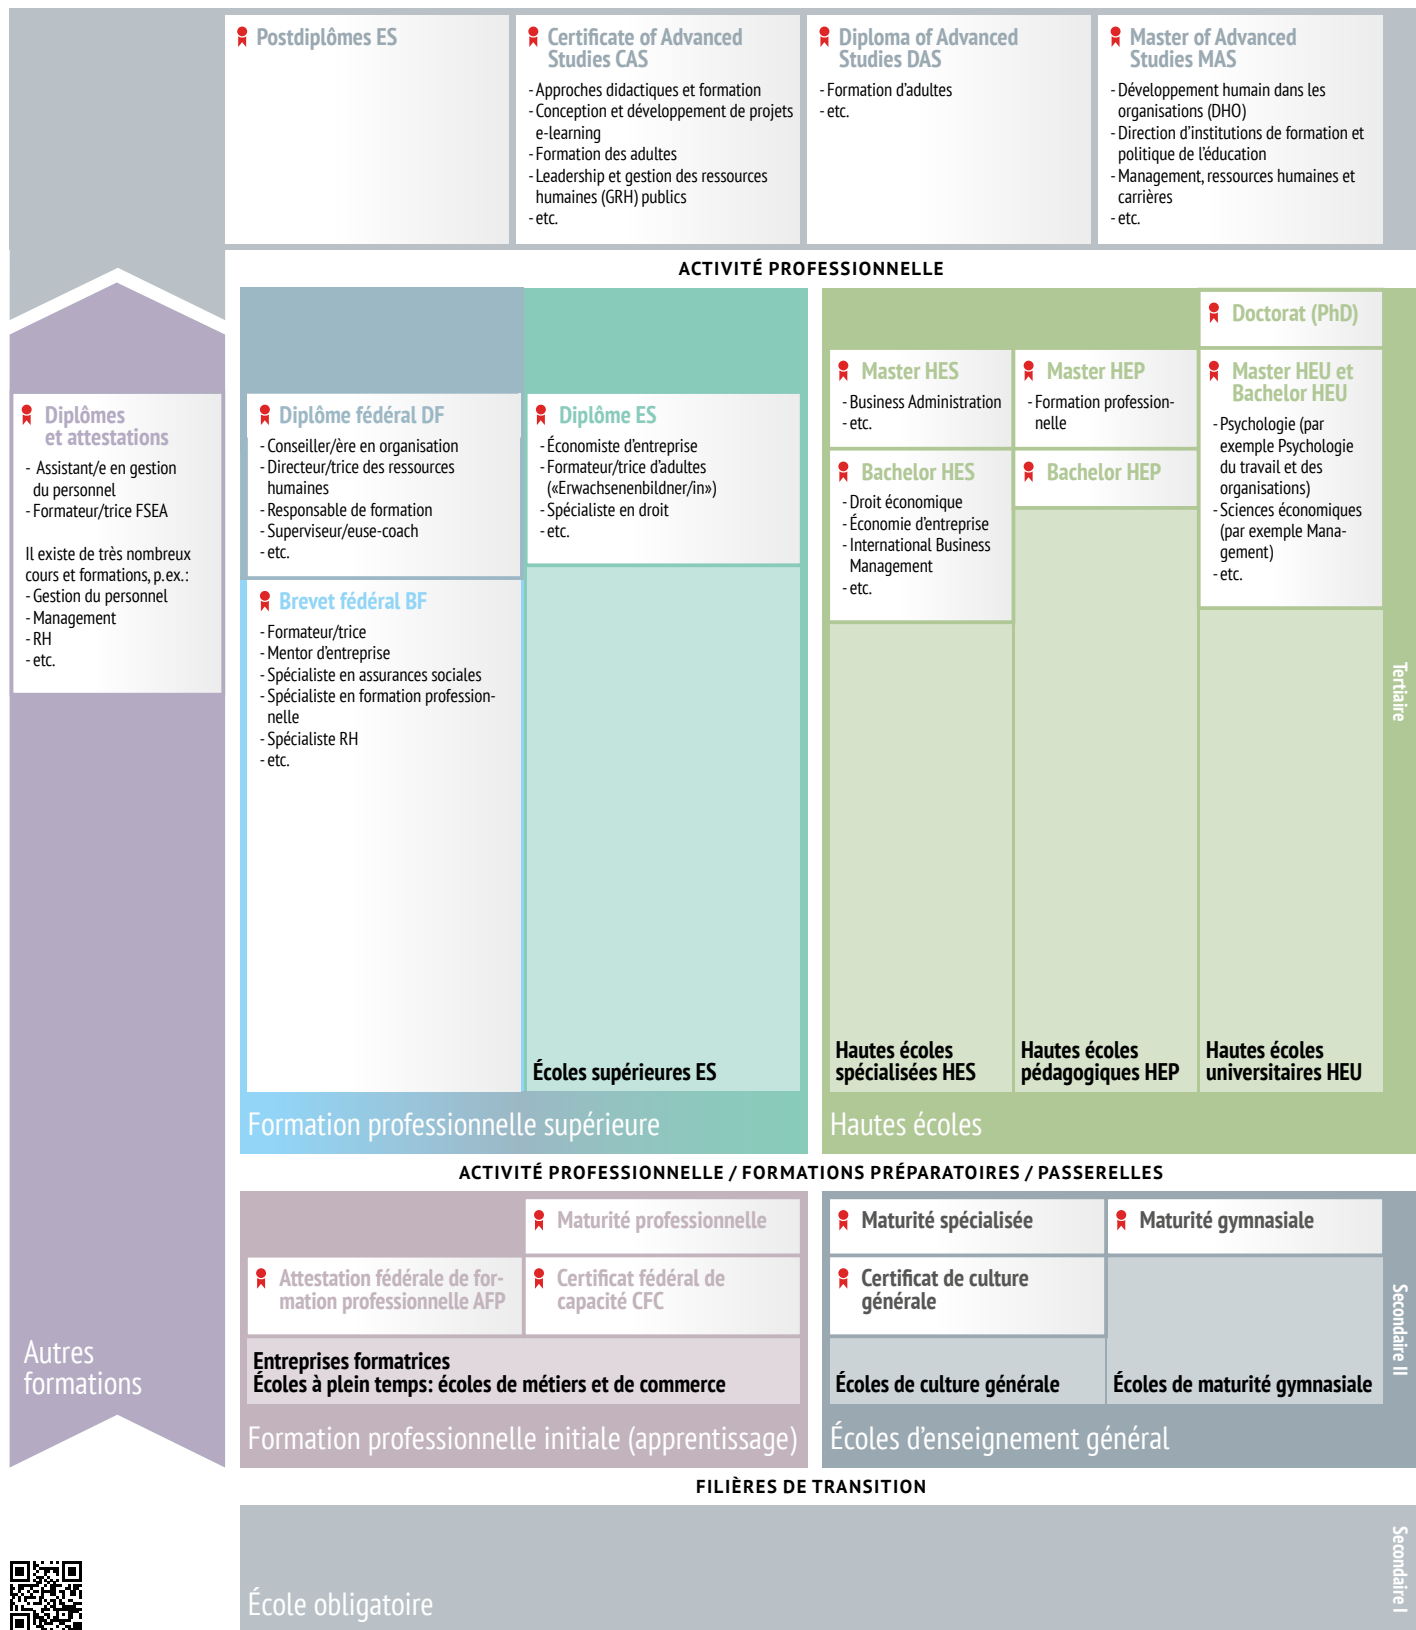

# Ressources humaines, formation en entreprise

Schéma interactif  
[www.orientation.ch/schema](http://www.orientation.ch/schema)

[www.orientation.ch/secteurs](http://www.orientation.ch/secteurs)

Cette vue d'ensemble n'est pas exhaustive. La mention de formations dans ce document n'implique pas de recommandation quant à leur valeur. De nouvelles formations peuvent apparaître, d'autres changer de nom. Pour des informations toujours actuelles, consulter [www.orientation.ch](http://www.orientation.ch).

Dernière actualisation: 15.11.2023

© 2023 SDBB | CSFO