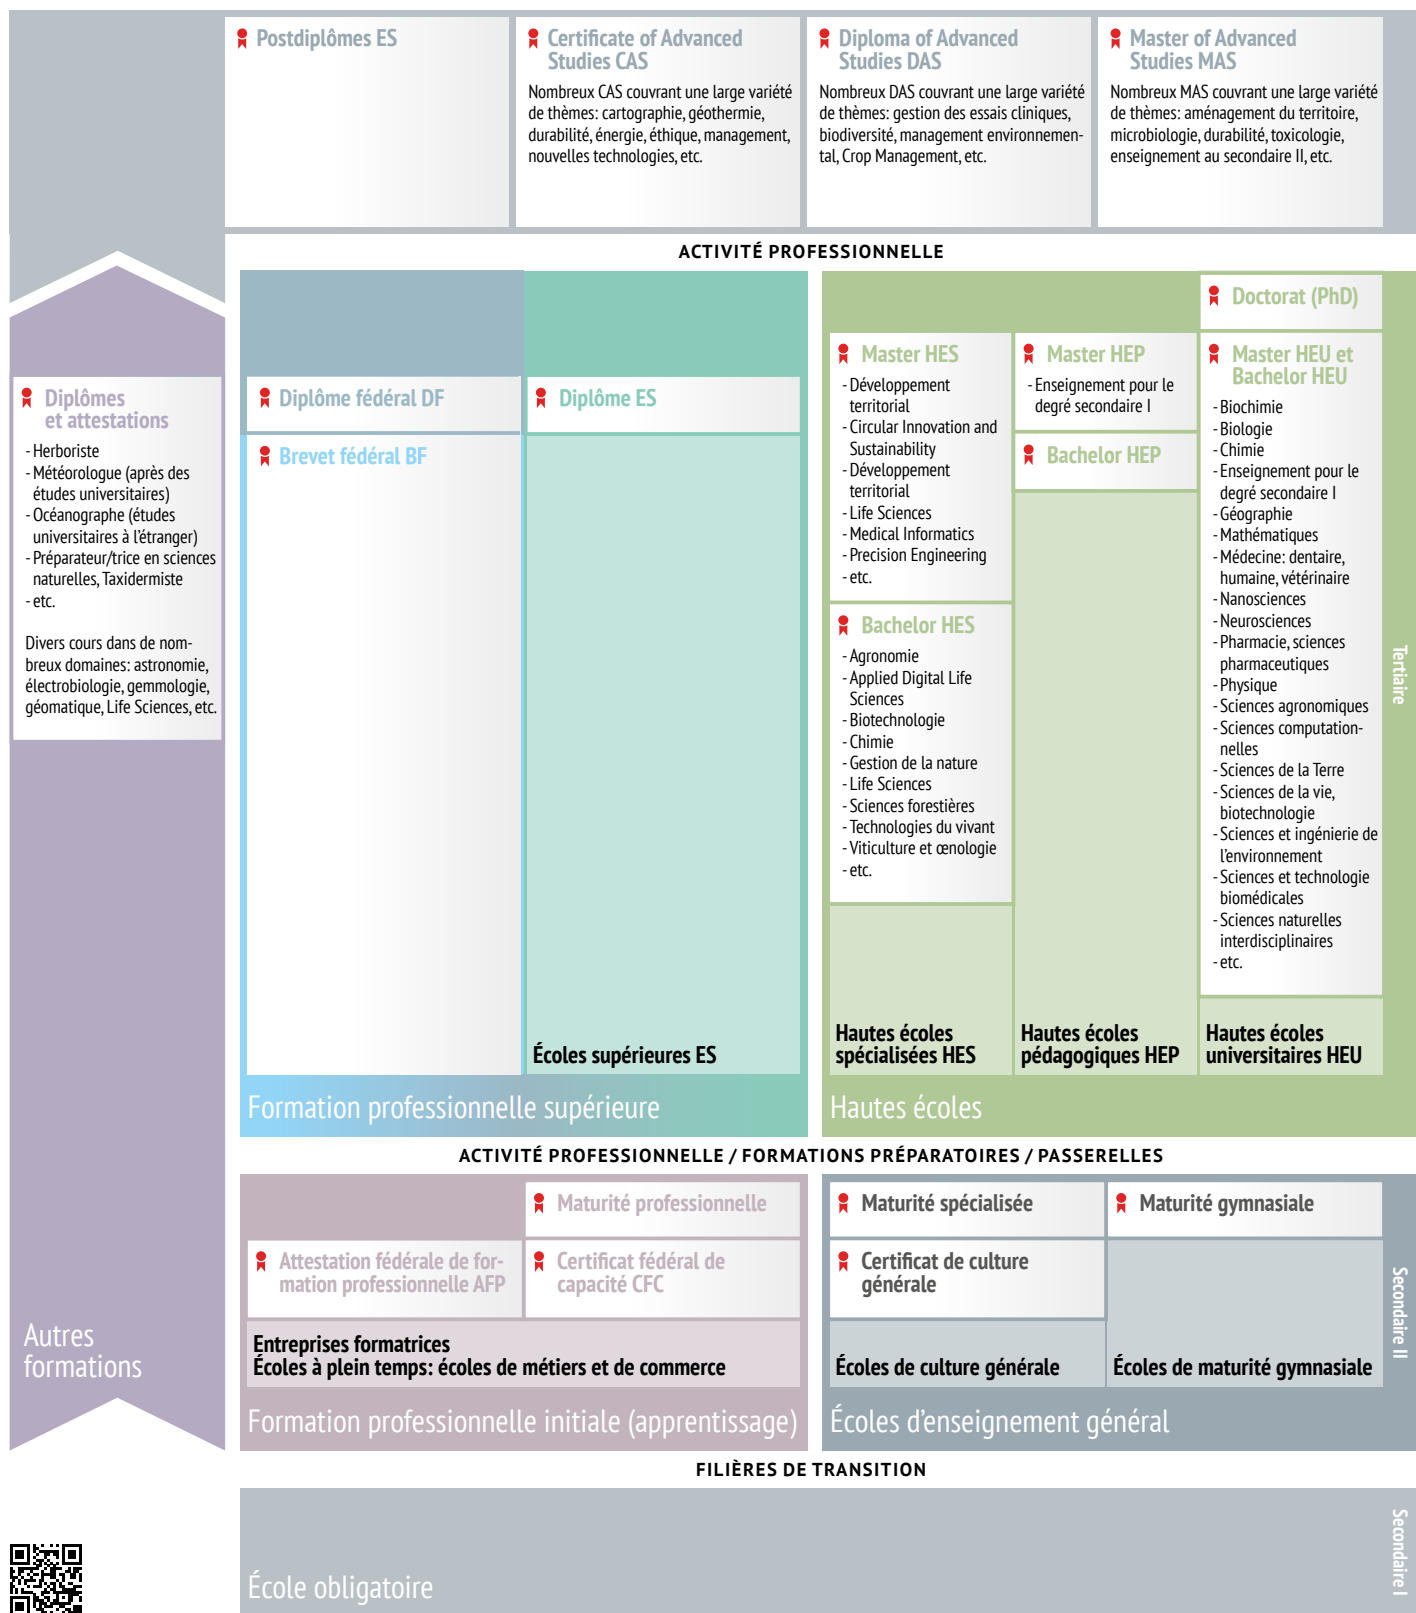

Sciences naturelles

Schéma interactif
www.orientation.ch/schema

www.orientation.ch/secteurs

Cette vue d'ensemble n'est pas exhaustive. La mention de formations dans ce document n'implique pas de recommandation quant à leur valeur. De nouvelles formations peuvent apparaître, d'autres changer de nom. Pour des informations toujours actuelles, consulter www.orientation.ch.

Dernière actualisation: 15.11.2023

© 2023 SDBB | CSFO