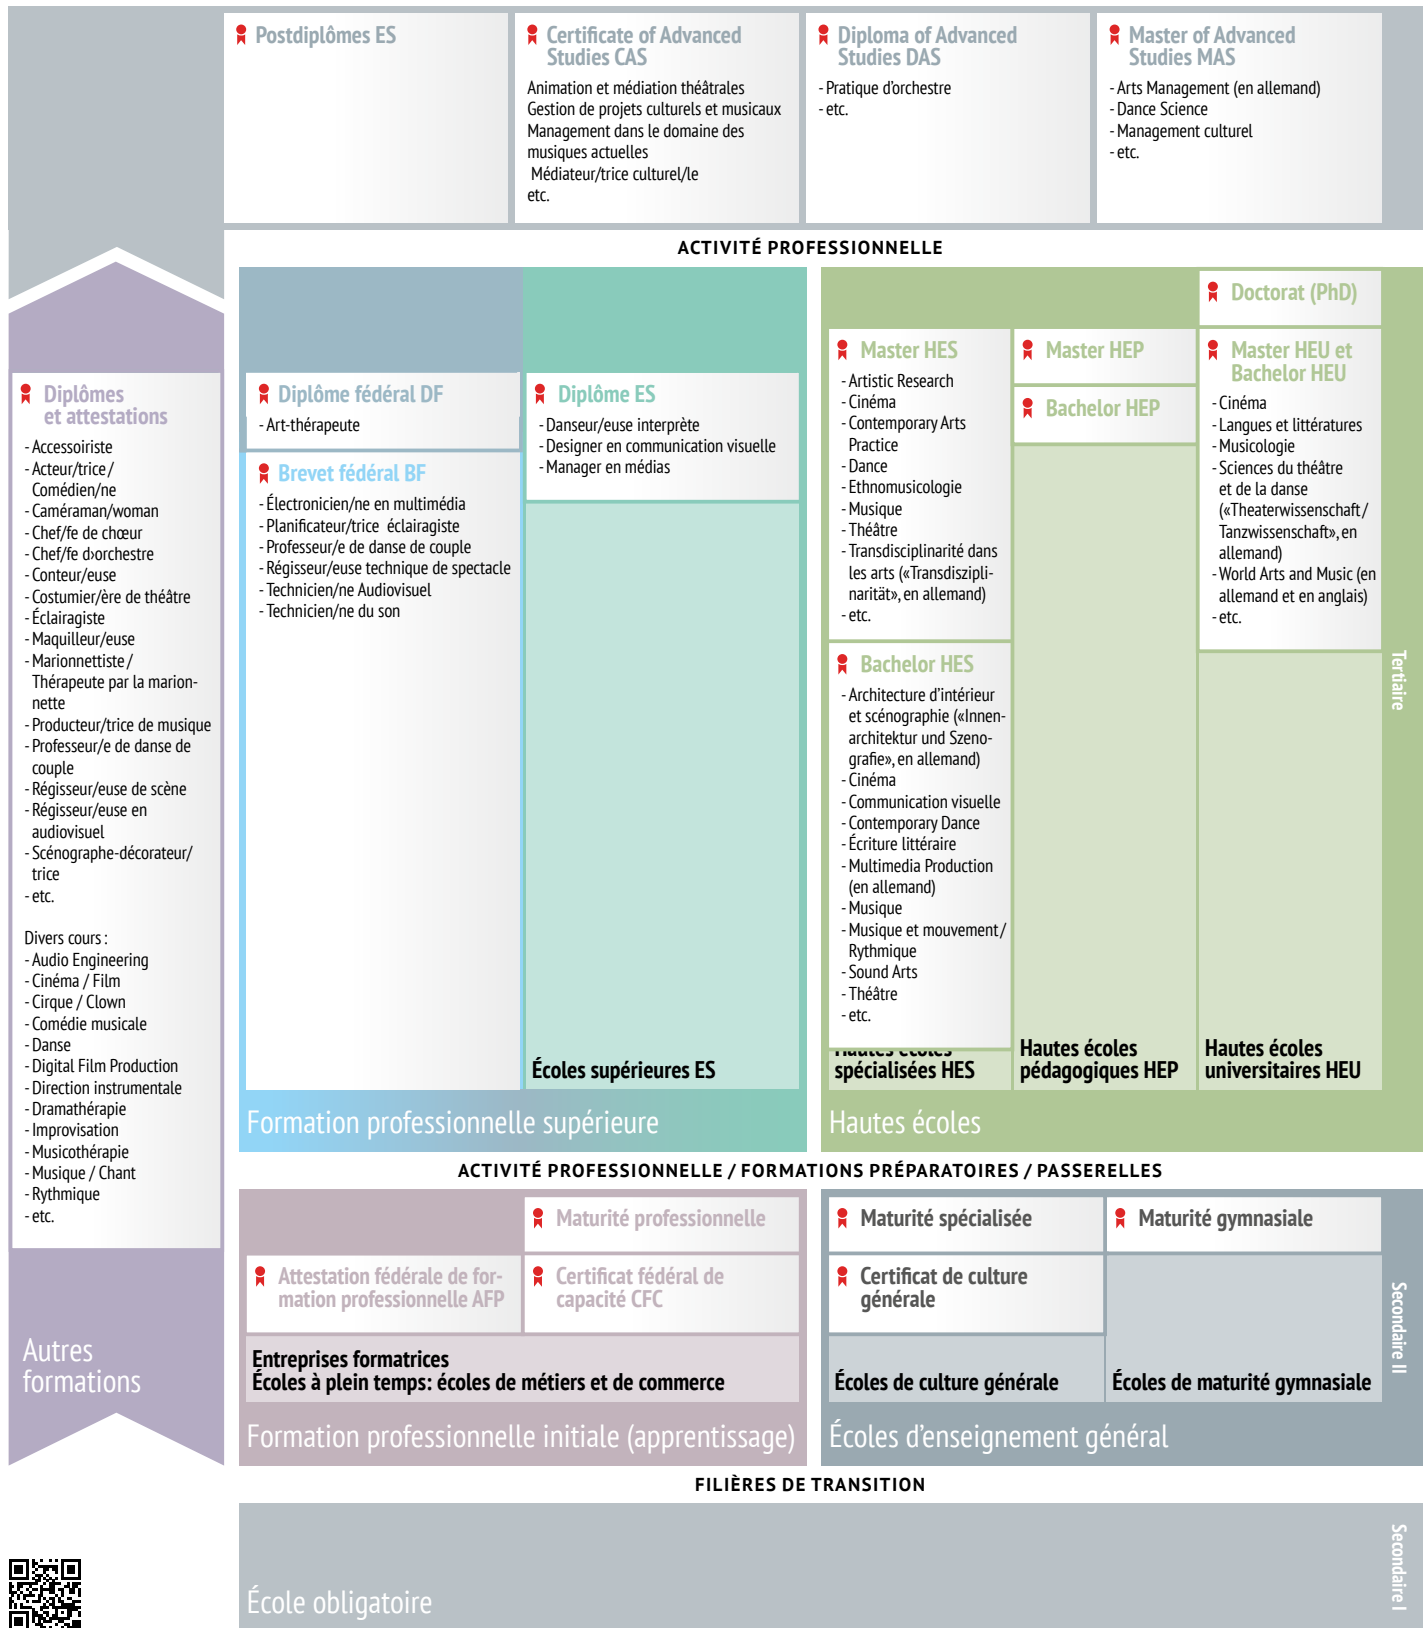

# Arts de la scène

Schéma interactif  
[www.orientation.ch/schema](http://www.orientation.ch/schema)

[www.orientation.ch/secteurs](http://www.orientation.ch/secteurs)

Cette vue d'ensemble n'est pas exhaustive. La mention de formations dans ce document n'implique pas de recommandation quant à leur valeur. De nouvelles formations peuvent apparaître, d'autres changer de nom. Pour des informations toujours actuelles, consulter [www.orientation.ch](http://www.orientation.ch).

Dernière actualisation: 25.06.2024