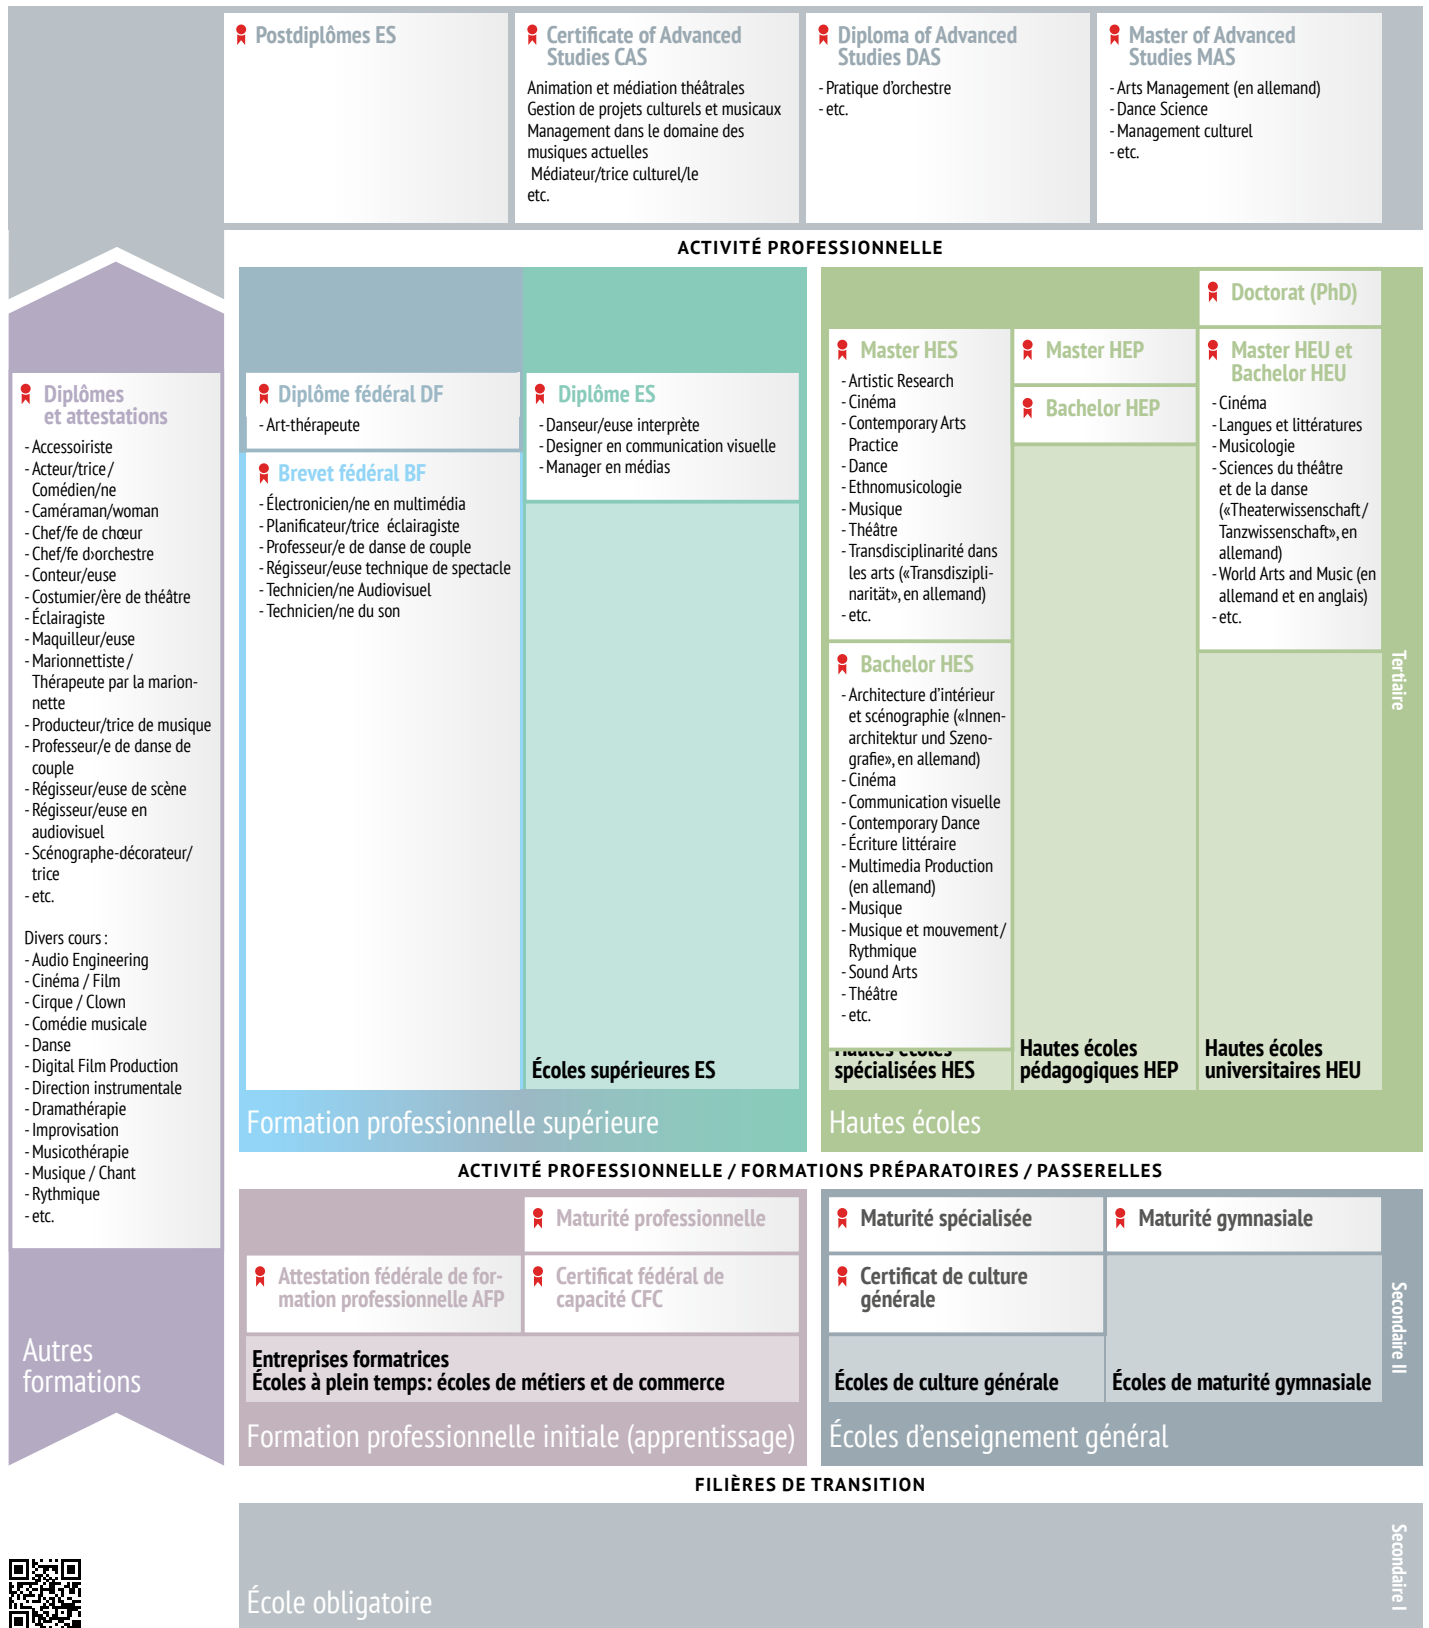

# Arts de la scène

Schéma interactif  
[www.orientation.ch/schema](http://www.orientation.ch/schema)

[www.orientation.ch/secteurs](http://www.orientation.ch/secteurs)

Cette vue d'ensemble n'est pas exhaustive. La mention de formations dans ce document n'implique pas de recommandation quant à leur valeur. De nouvelles formations peuvent apparaître, d'autres changer de nom. Pour des informations toujours actuelles, consulter [www.orientation.ch](http://www.orientation.ch).

Dernière actualisation: 25.06.2024

© 2024 SDBB | CSFO