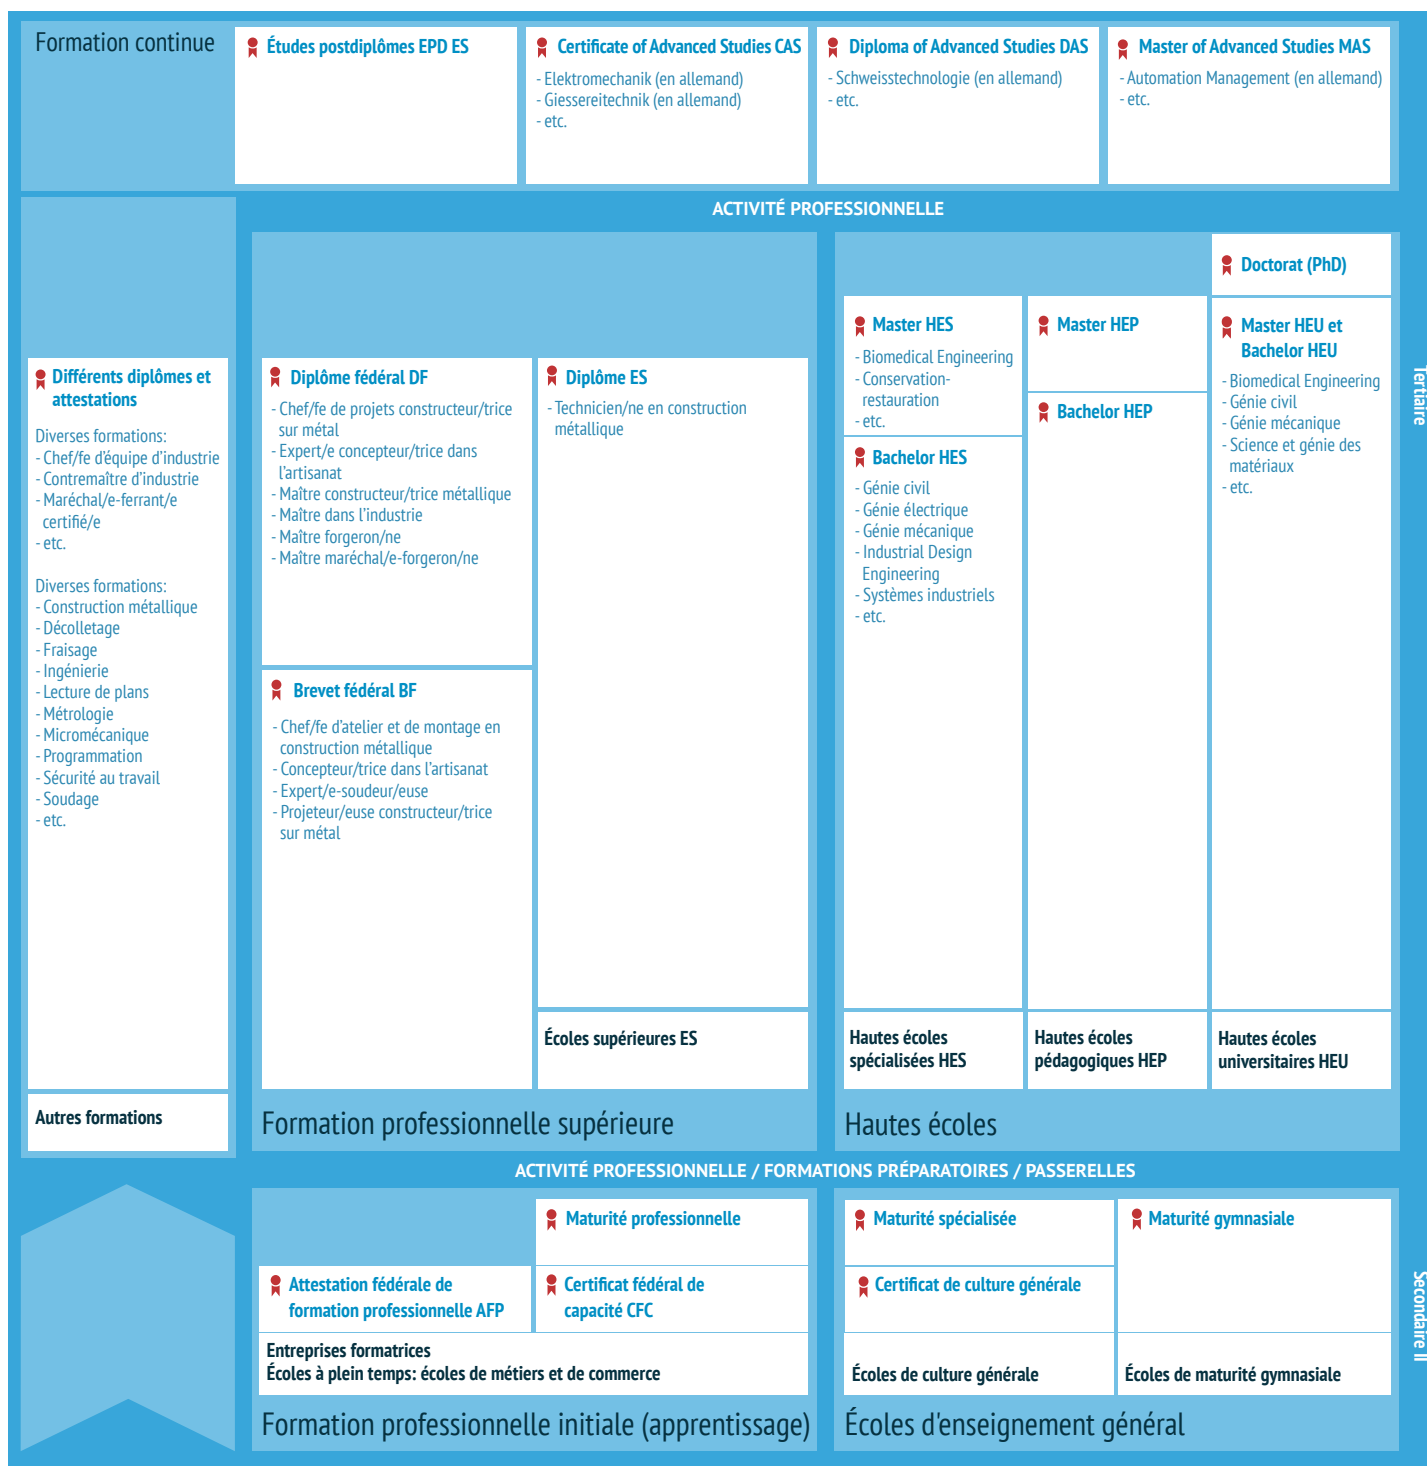

MÉTALLURGIE

www.orientation.ch/schema présentation détaillée des différentes voies de formation

www.orientation.ch/schema-par-domaine listes de formations et schémas récapitulatifs par domaine, régulièrement actualisés